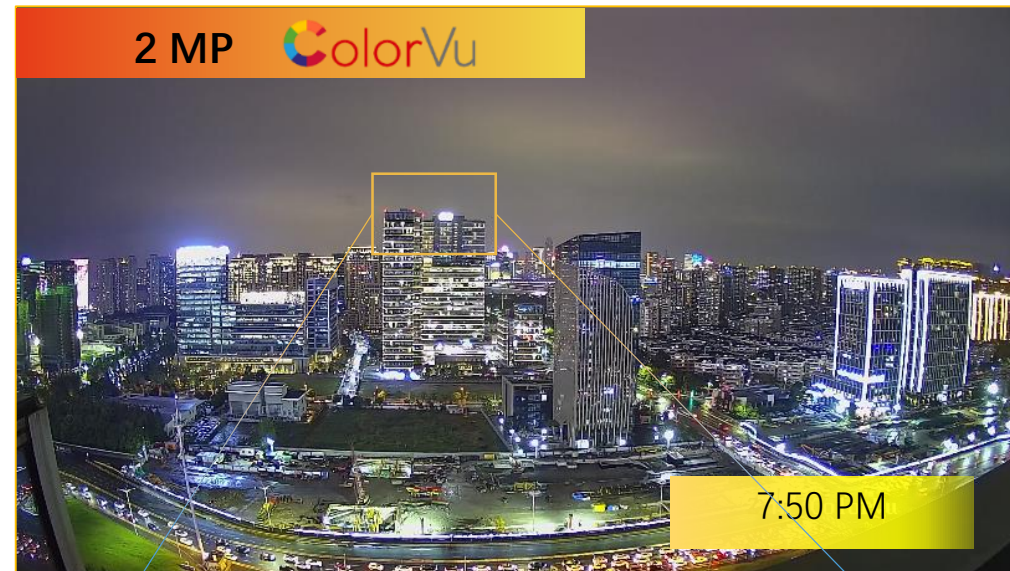

4K ColorVu Camera