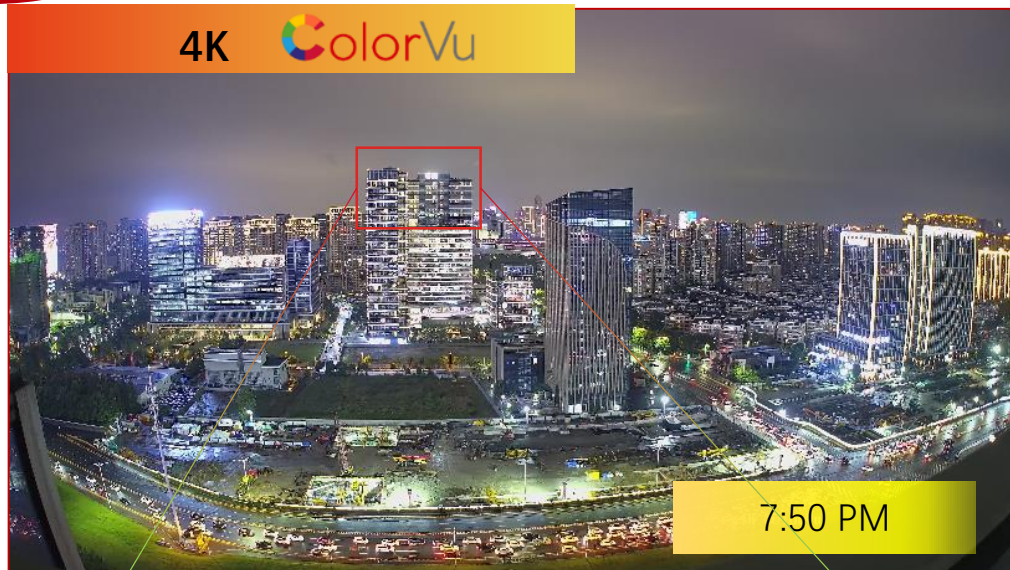

4K ColorVu Camera